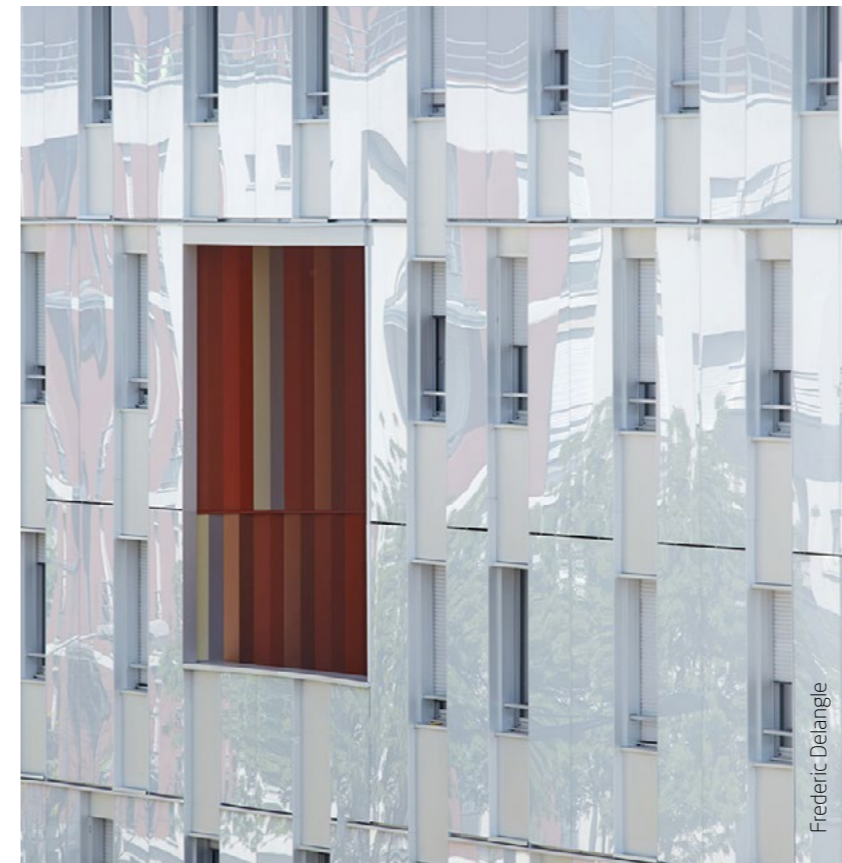

Dream

Atelier Du Pont

Une édition Parisudam 

Situation	Massy
Programme	83 logements résidence étudiants 121 chambres résidence de tourisme 6 commerces en pied d'immeuble
Livraison	2015
Surface	7 350 m ²
Architecte	ATELIER DU PONT
Promoteur	DREAM
Aménageur	PARIS SUD AMÉNAGEMENT

Lieu de passage et d'animation déjà incontournable, elle amorce l'urbanisation des voies ferrées et s'ancrera dans le paysage à mesure que s'y développeront de nouveaux projets.

PLUS SUR LE PROJET

La place de l'Union Européenne est le centre actif, le coeur de quartier du secteur Ouest de Massy. C'est un espace très urbain, compact et animé autour d'un espace public généreux.

Le projet joue de sa situation particulière et fait le lien entre deux paysages : d'un côté la ville, de l'autre les voies ferrées et les friches paysagères qui les bordent.

Il se compose de deux bâtiments, et donc deux programmes, auxquels on accède par un jardin commun : une résidence hôtelière et une résidence étudiante posées chacune sur un socle de commerces. L'implantation des bâtiments est pensée pour ouvrir le jardin sur la place et créer une percée visuelle laissant entrevoir le paysage ferroviaire au loin. Côté ville le front bâti est très constitué et continu. Côté train, il laisse place à des vues dégagées sur le vide des voies ferrées et montre un visage plus contemporain de la ville.

Les façades sur rue sont traitées avec un matériau unique et sobre. Passé la limite publique, elle sont revêtues de bardage métallique coloré, « ondulent », et créent des perspectives variées avec des tonalités qui produisent une vibration et mettent en valeur le jardin. Elles créent une ambiance chaleureuse et participent à l'animation de la place et du front bâti sur les voies ferrées.